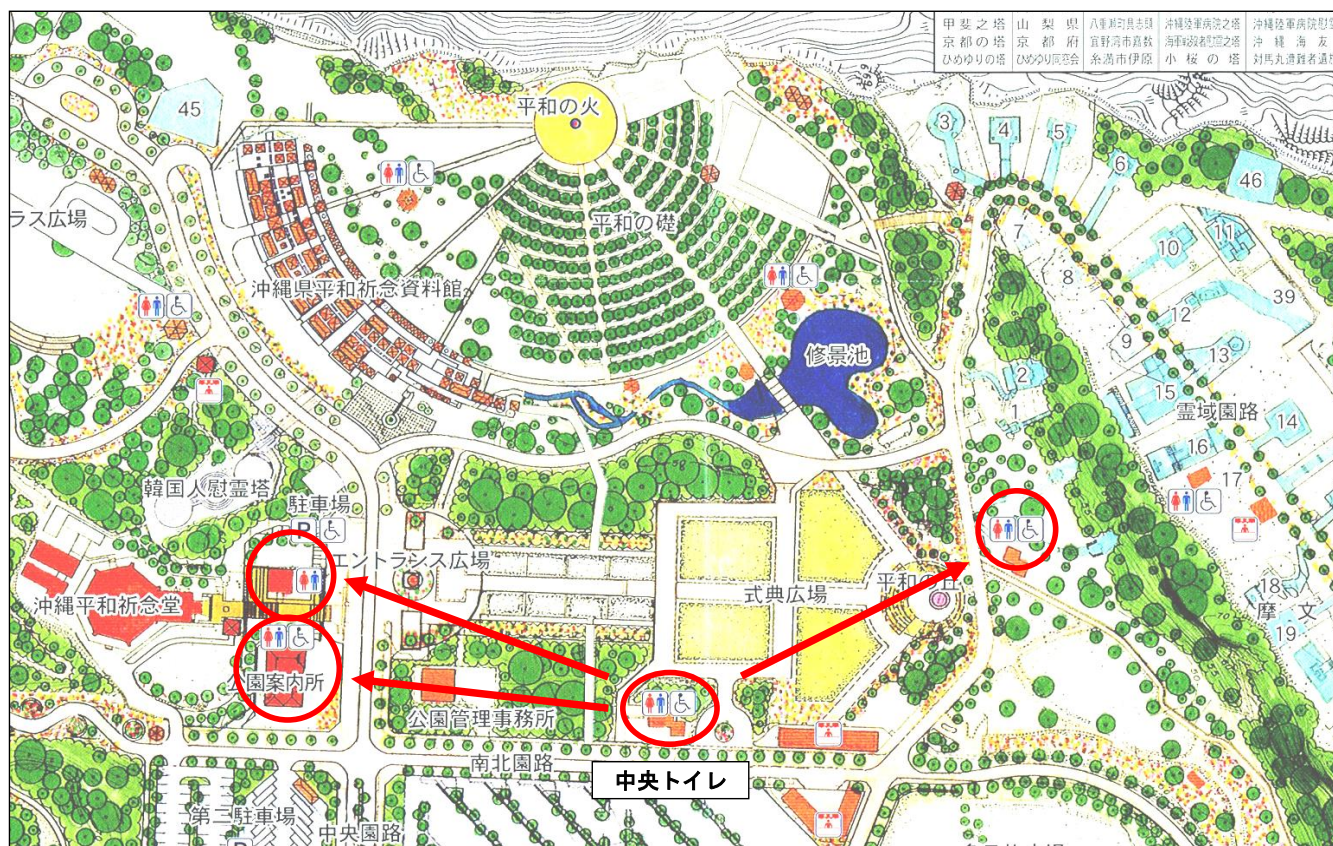

排水管詰まりのため 中央男子トイレ使用禁止 申し訳ございませんが 下記トイレをご利用ください

平和祈念公園指定管理者 TEL:098-997-2765