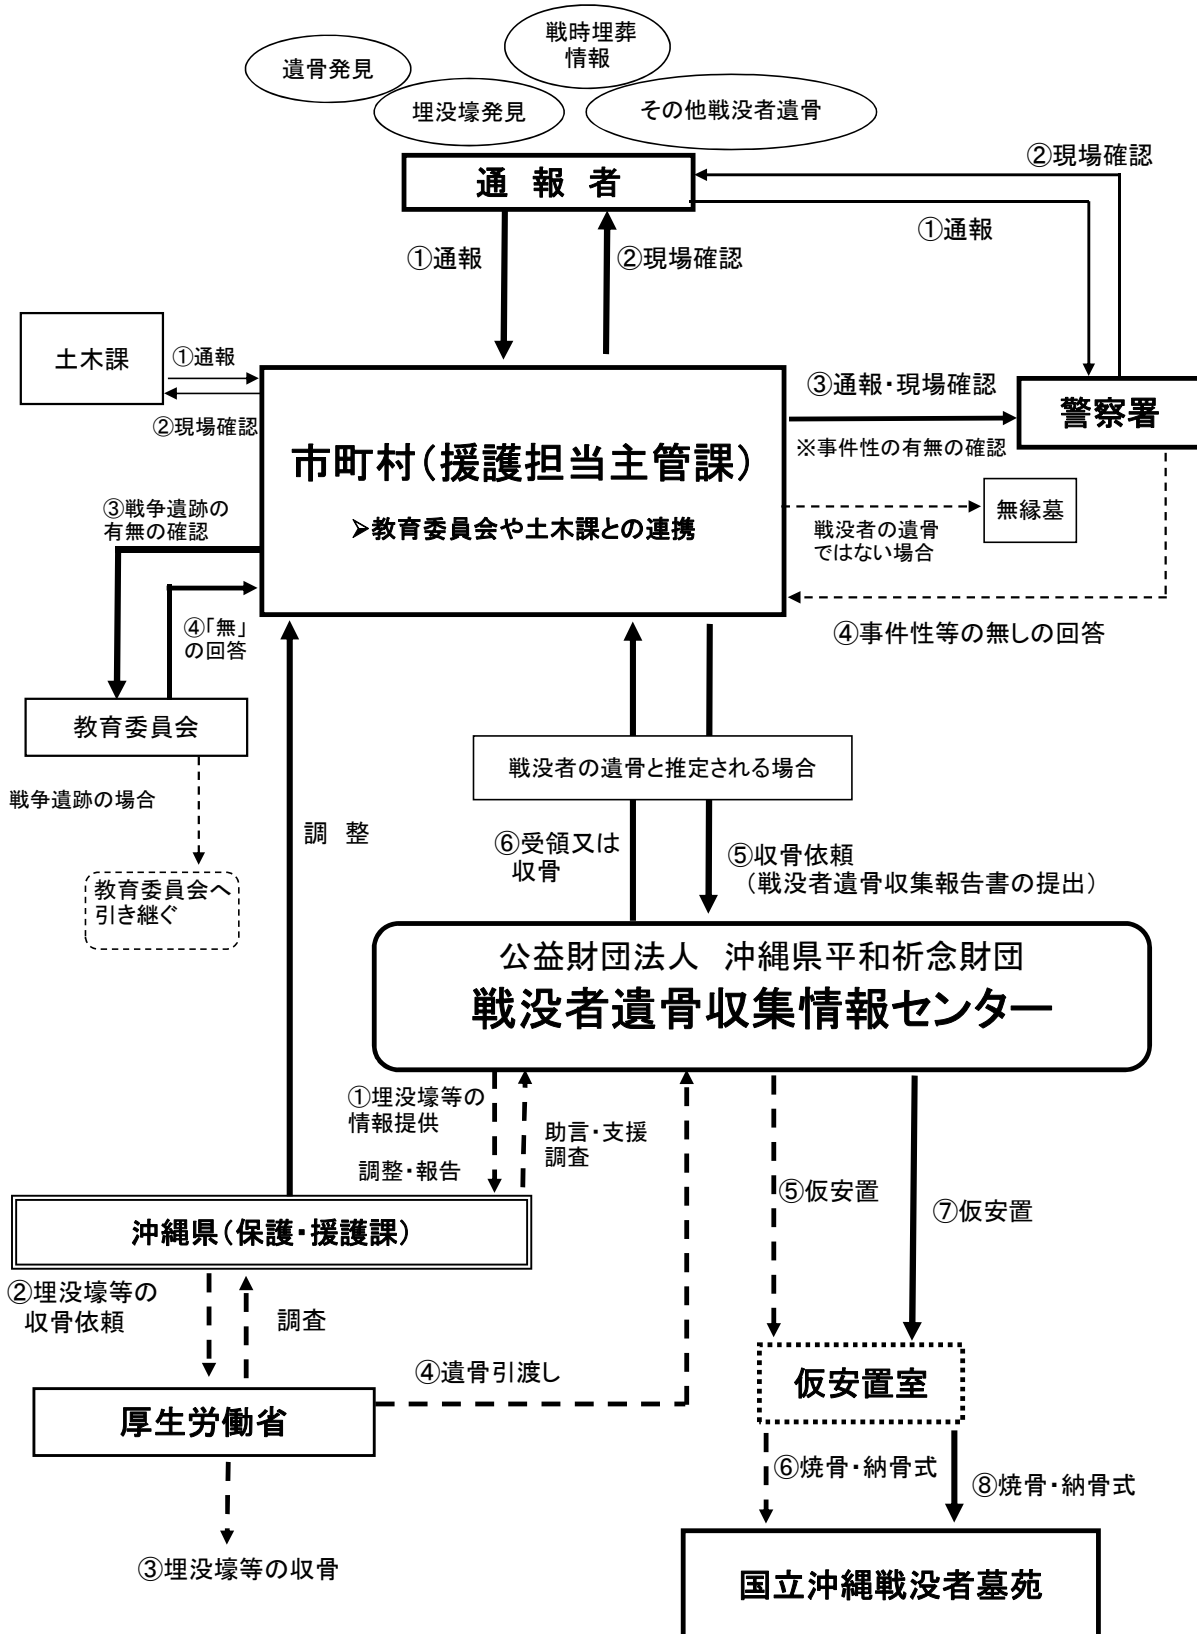

戦没者遺骨収集・発見フローチャート

※ 通報者から直接センターに通報があった場合も、市町村援護担当主管課と同様に、警察署・教育委員会等への対応を行います。