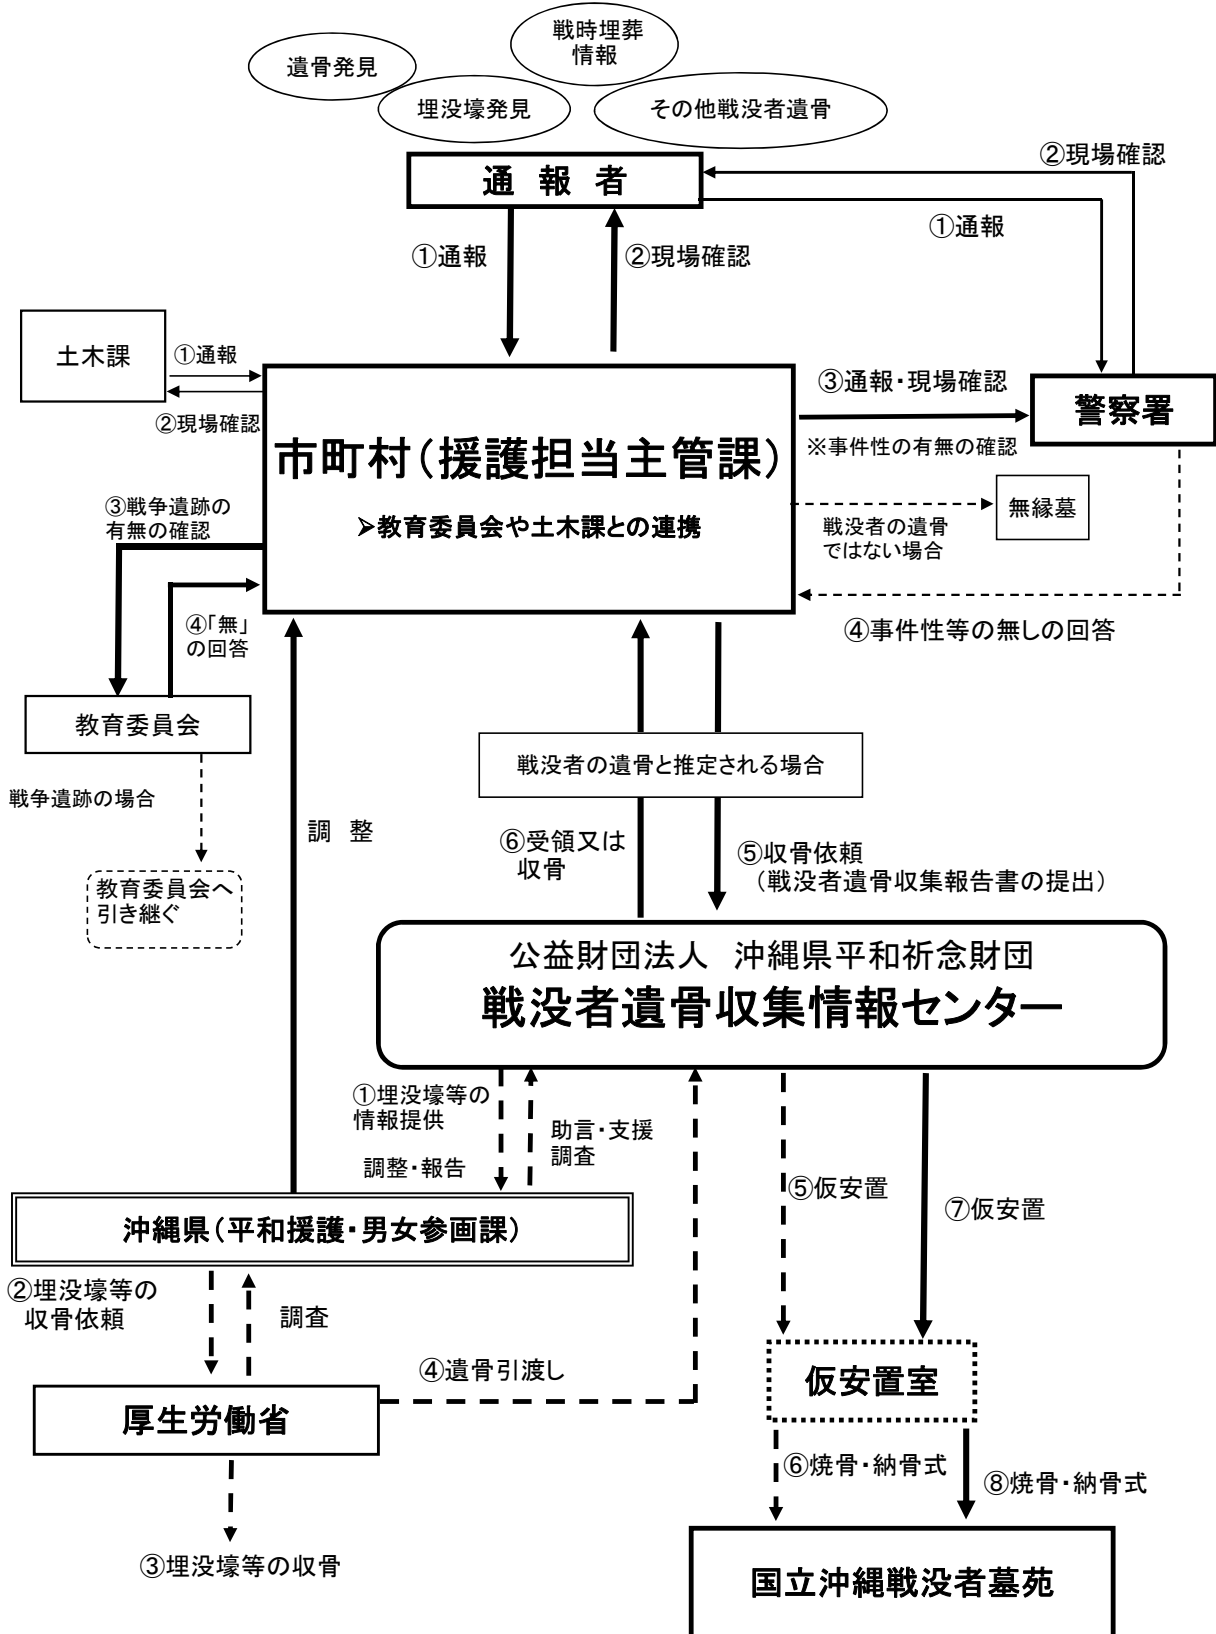

# 戦没者遺骨収集・発見フローチャート

※ 通報者から直接センターに通報があった場合も、市町村援護担当主管課と同様に、警察署・教育委員会等への対応を行います。